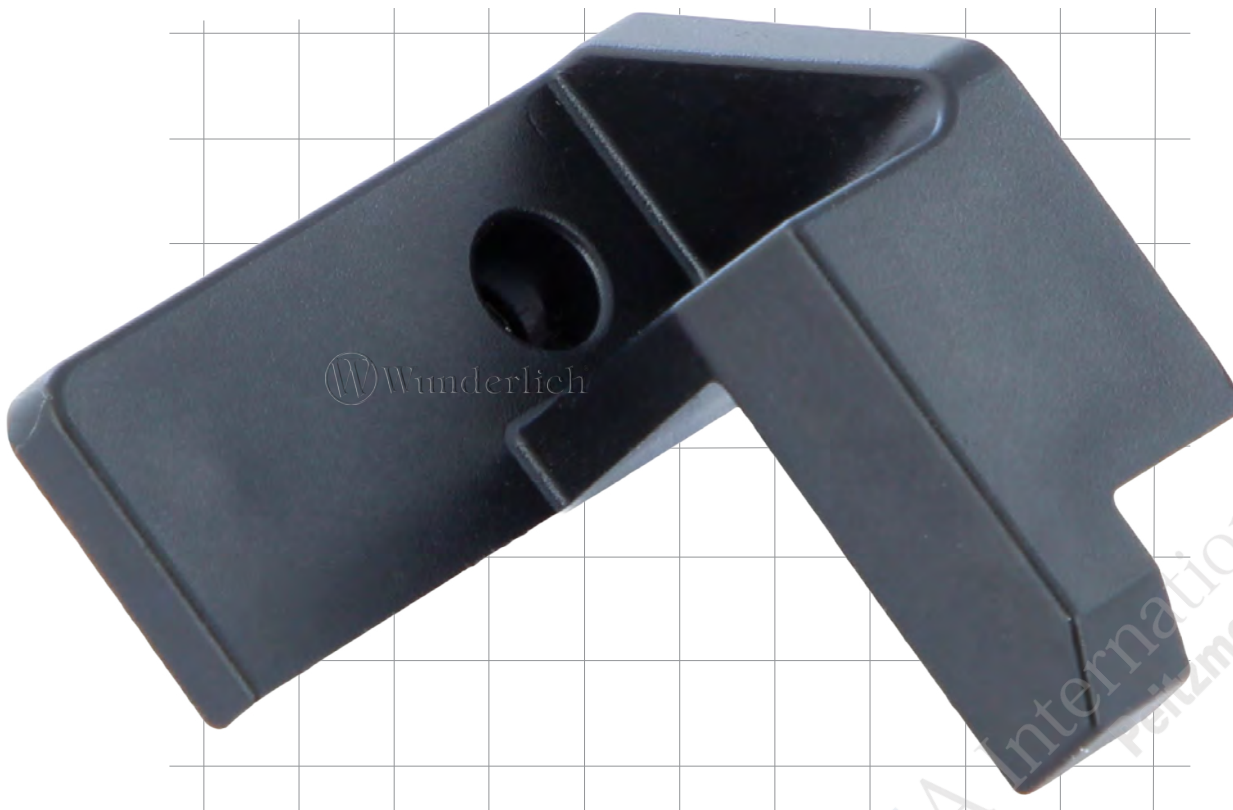

#21189-102

# Wunderlich Verriegelung für Plug & Ride Adapter

### Legende

-  Anbau Tipp
-  Achtung
-  Vergrößerung
-  Reiniger
-  Schraube
-  Schraubensicherung
-  Drehmoment
-  Montagepaste

#	Bauteil	Menge
1	Verriegelung	1

Die Farben der Abbildungen dienen nur der Veranschaulichung.